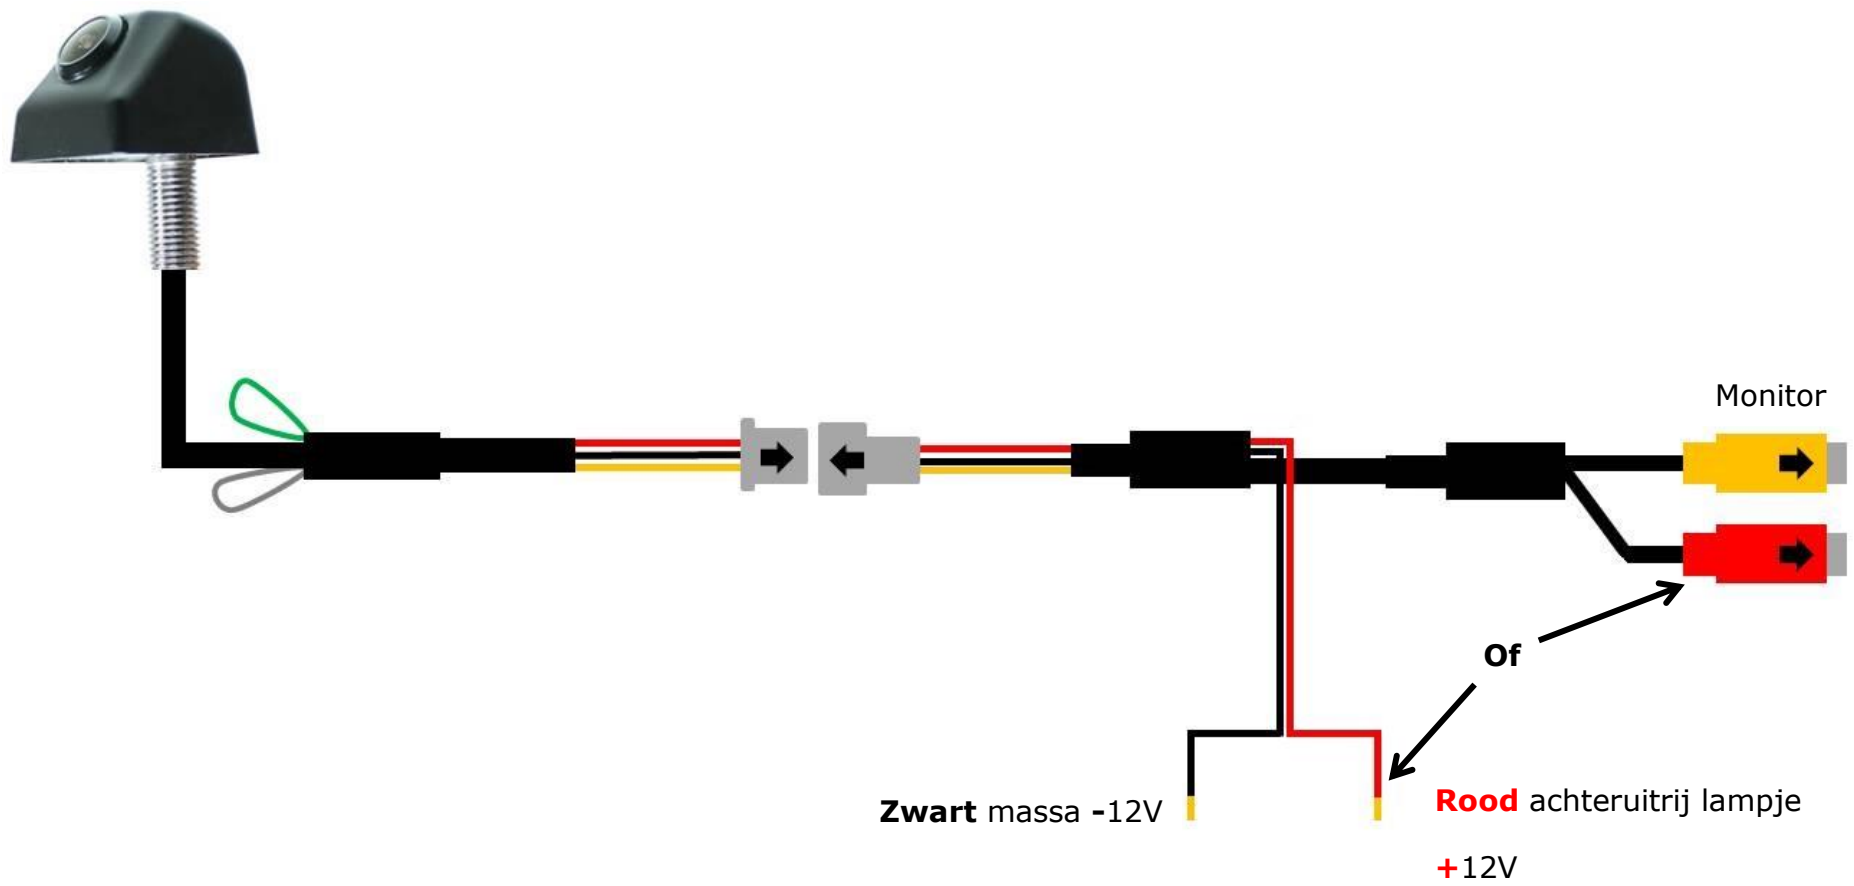

Deze handleiding zorgvuldig doorlezen voordat u met de montage begint!

Montage Optie : 1

Knip de **groene** en witte draad **niet** door.

Montage Optie : 2

Knip de **witte** draad door.

Product eigenschappen

- RearSight™ kleurencamera
- RCA-videoverbindingen
- Parkeerlijnen
- Op- onderbouw
- Behuizing overspuitbaar
- Waterdichte behuizing met anti-mistlens
- 7mtr videokabel
- Certificering fabrikant : ISO 9001+ TS 16949
- Keurmerken: E8 + FCC + IP69K

Technische specificaties

- Beeldsensor : CCD, 1/4-inch
- Voeding : 12V
- Lichtgevoeligheid: 0,5 Lux
- Kijkhoek : 160-graden Peripheral View
- HxBxD in mm : 25x25x25
- IP codering : IP69K