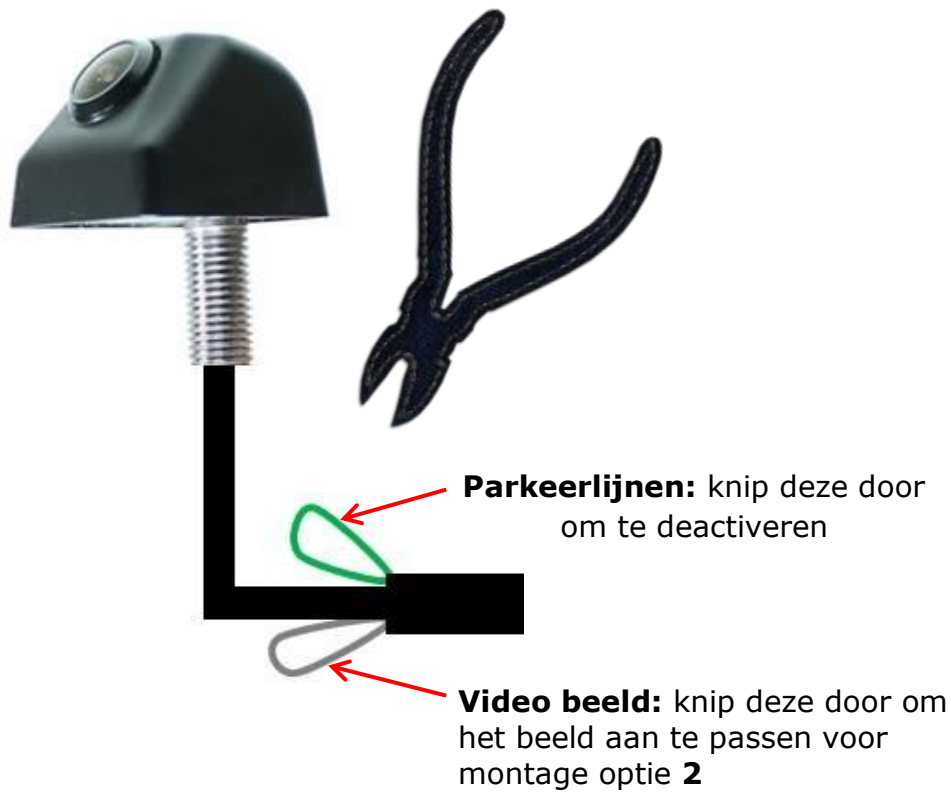

Deze handleiding zorgvuldig doorlezen voordat u met de montage begint!

Montage Optie : 1

Knip de **groene** en witte draad **niet** door.

Montage Optie : 2

Knip de **witte** draad door.

Product eigenschappen

- RearSight™ kleurencamera
- RCA-videoverbindingen
- Parkeerlijnen
- Op- onderbouw
- Behuizing overspuitbaar
- Waterdichte behuizing met anti-mistlens
- 7mtr videokabel
- Certificering fabrikant : ISO 9001+ TS 16949
- Keurmerken: E8 + FCC + IP69K

Technische specificaties

- Beeldsensor : CCD, 1/4-inch
- Voeding : 12V
- Lichtgevoeligheid: 0,5 Lux
- Kijkhoek : 160-graden Peripheral View
- HxBxD in mm : 25x25x25
- IP codering : IP69K