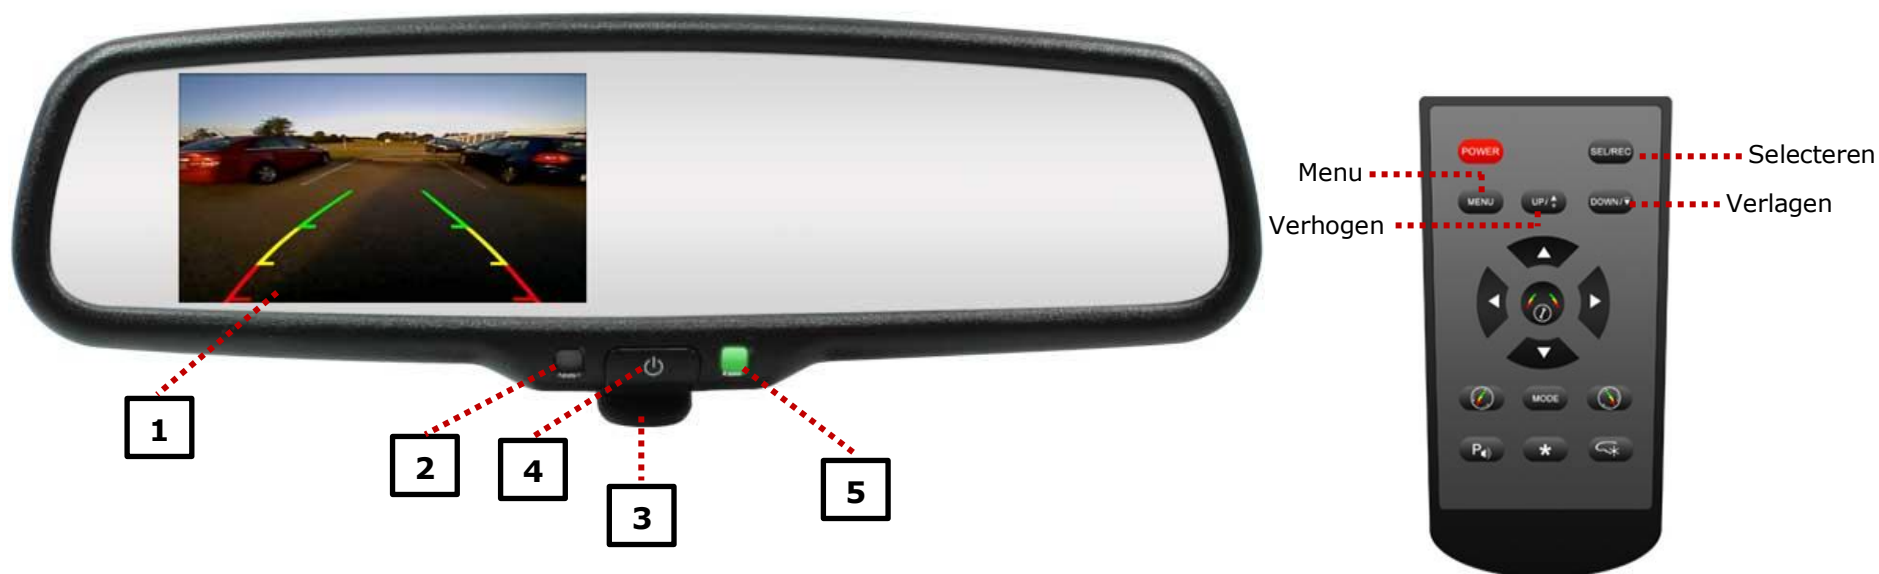

**Voor uw veiligheid en comfort, zorgvuldig doorlezen en bewaren in uw auto!**

1. 4.3" TFT LCD monitor
2. Auto dimming sensor
3. Dim bediening – 's nachts
4. Voor-/Aux camera selectie – Helderheidsregeling  
2 seconden indrukken voor schakelen naar Voor-/Aux camera  
Indrukken om de helderheid in te stellen
5. Standby lampje

## Product eigenschappen

- MAGNA Spiegel/Monitor
- Auto dimming
- Spiegel / Normaal beeld schakelen
- Reverse Override
- Full function afstandsbediening
- Meervoudige video indelingen : PAL/AUTO/NTSC
- Tot 2 AV ingangen, schakelt automatisch naar achter-uitrij camera
- Instelbare parkeerlijnen

## Technische specificaties

- Ultra HR 4.3" digitaal kleuren monitor
- 4.0mm glas
- Voeding : 12V
- Resolutie : 480(H) X 272(V)
- Helderheid : 1200cd/m
- Werktemperatuur: -10°C - + 65°C
- Certificering fabrikant: ISO 9001 + TS 16949
- Keurmerken: ECE-R 46R – **E50** 46R-040-0029  
ECE-R 10R – **E13** 10R-03 12762