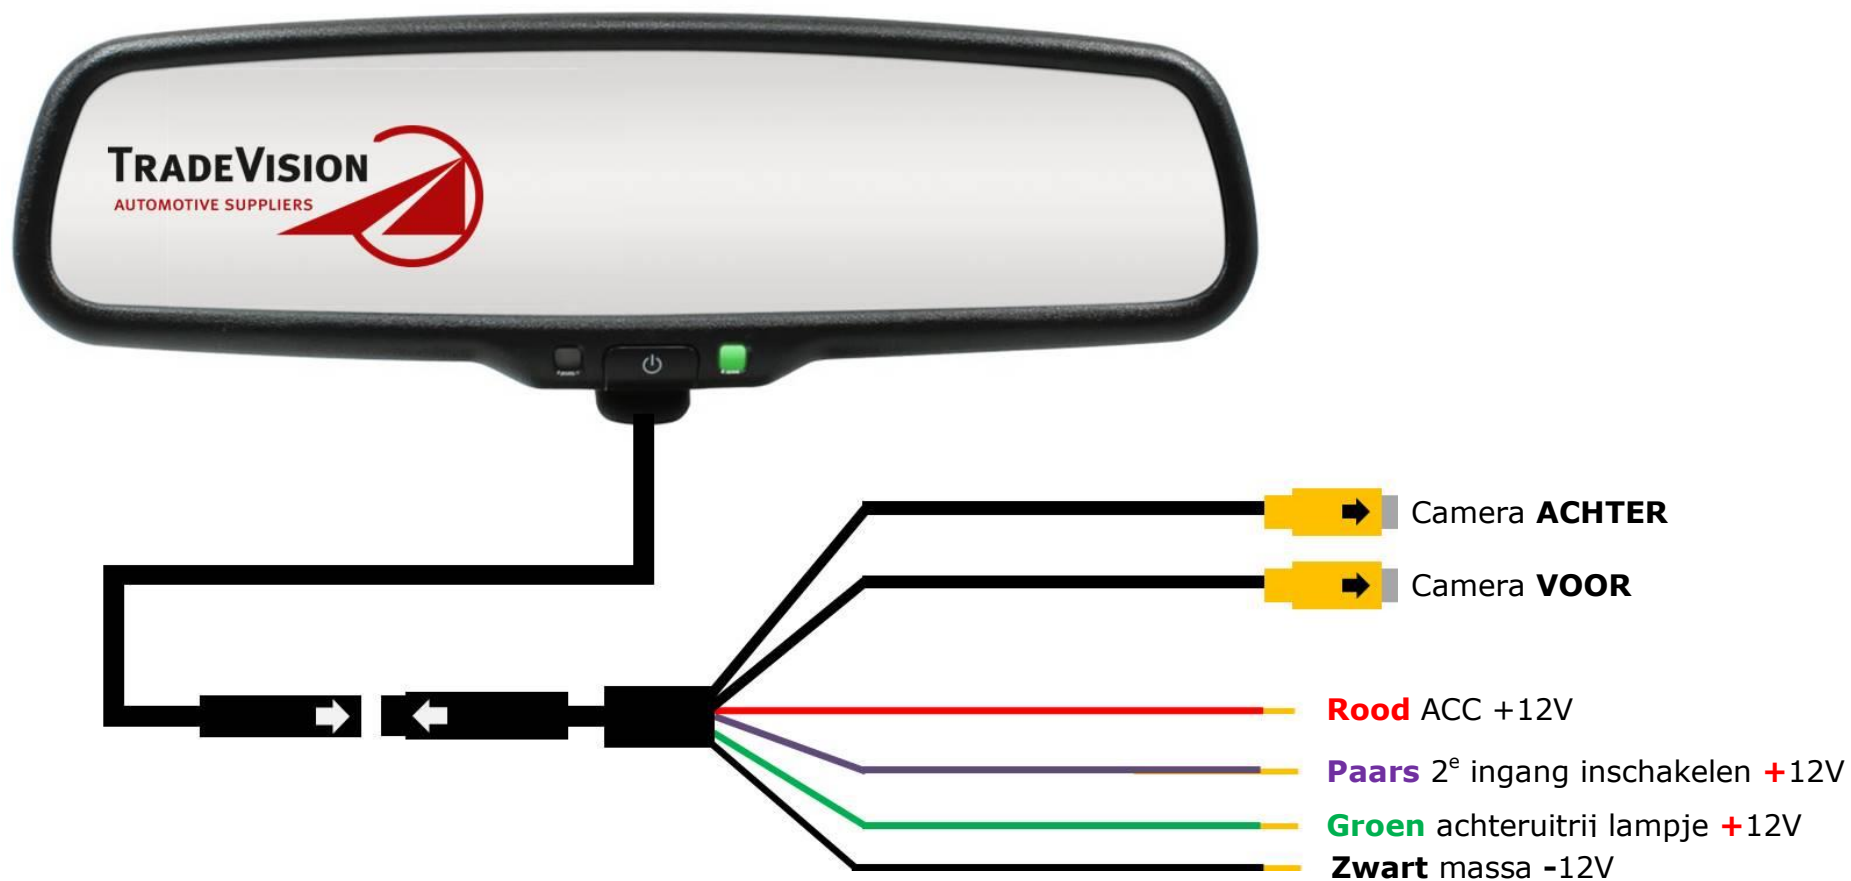

**Voor uw veiligheid en comfort, zorgvuldig doorlezen en bewaren in uw auto!**

1. 4.3" TFT LCD monitor
2. Auto dimming sensor
3. Dim bediening – 's nachts
4. Voor-/Aux camera selectie – Helderheidsregeling  
2 seconden indrukken voor schakelen naar Voor-/Aux camera  
Indrukken om de helderheid in te stellen
5. Standby lampje

## Product eigenschappen

- MAGNA Spiegel/Monitor
- Auto dimming
- Spiegel / Normaal beeld schakelen
- Reverse Override
- Full function afstandsbediening
- Meervoudige video indelingen : PAL/AUTO/NTSC
- Tot 2 AV ingangen, schakelt automatisch naar achter-uitrij camera
- Instelbare parkeerlijnen

## Technische specificaties

- Ultra HR 4.3" digitaal kleuren monitor
- 4.0mm glas
- Voeding : 12V
- Resolutie : 480(H) X 272(V)
- Helderheid : 1200cd/m
- Werktemperatuur: -10°C - + 65°C
- Certificering fabrikant: ISO 9001 + TS 16949
- Keurmerken: ECE-R 46R – **E50** 46R-040-0029  
ECE-R 10R – **E13** 10R-03 12762