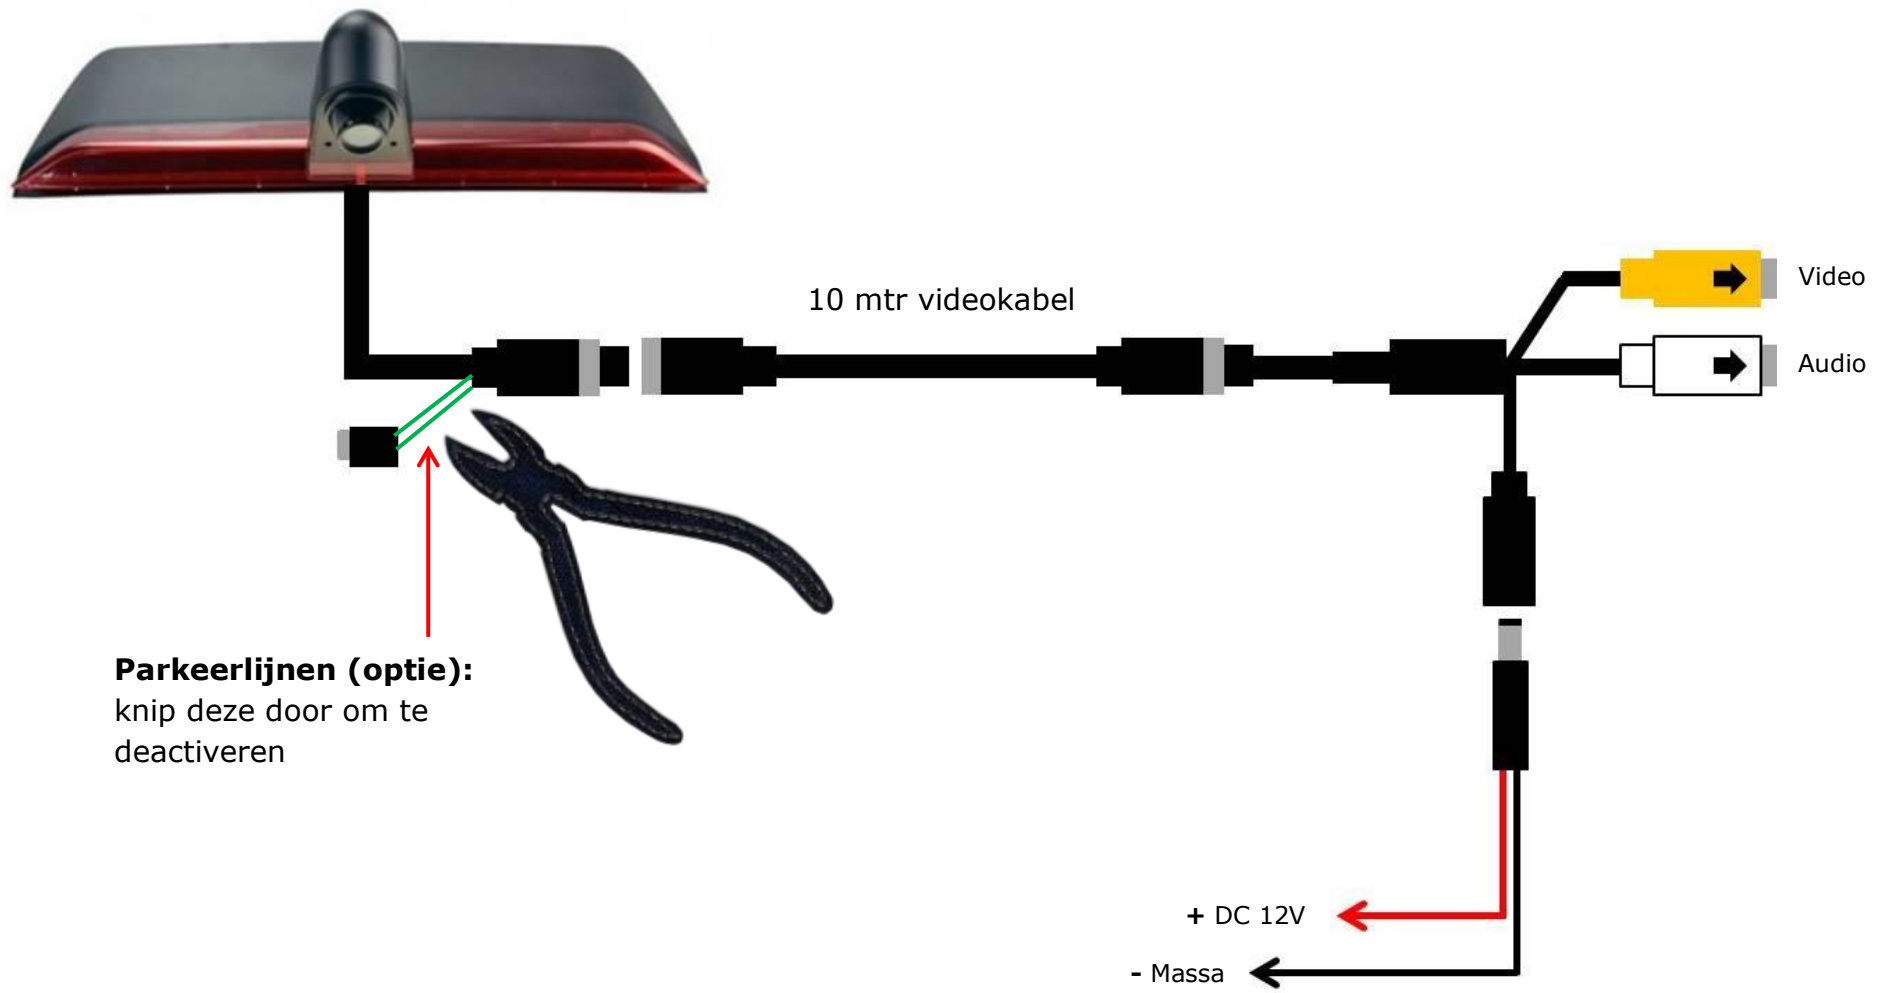

- **VW** Crafter 2017+

Artikel nr.: **TV-9040**

- **VW** T5 + T6 met deuren

Artikel nr.: **TV-9050**

- **VW** Caddy

- 10mtr video- kabel met tulp/RCA-stekker

Deze handleiding zorgvuldig doorlezen voordat u met de montage begint!

Product eigenschappen

- Kleurencamera
- RCA + 4-pins videoverbindingen
- Parkeerlijnen : Optie
- Interne microfoon : Optie
- Waterdichte behuizing met anti-mistlens
- 10mtr videokabel
- Certificering fabrikant : ISO 9001+ TS 16949
- Keurmerken: E9 + FCC + IP69K

Technische specificaties

- Beeldsensor : CCD, 1/4-inch
- Voeding : 12V
- Lichtgevoeligheid: 0,5 Lux
- Nachtzicht : 6 IR LEDS
- Kijkhoek : 120 ~ 170-graden Peripheral View
- IP codering : IP69K